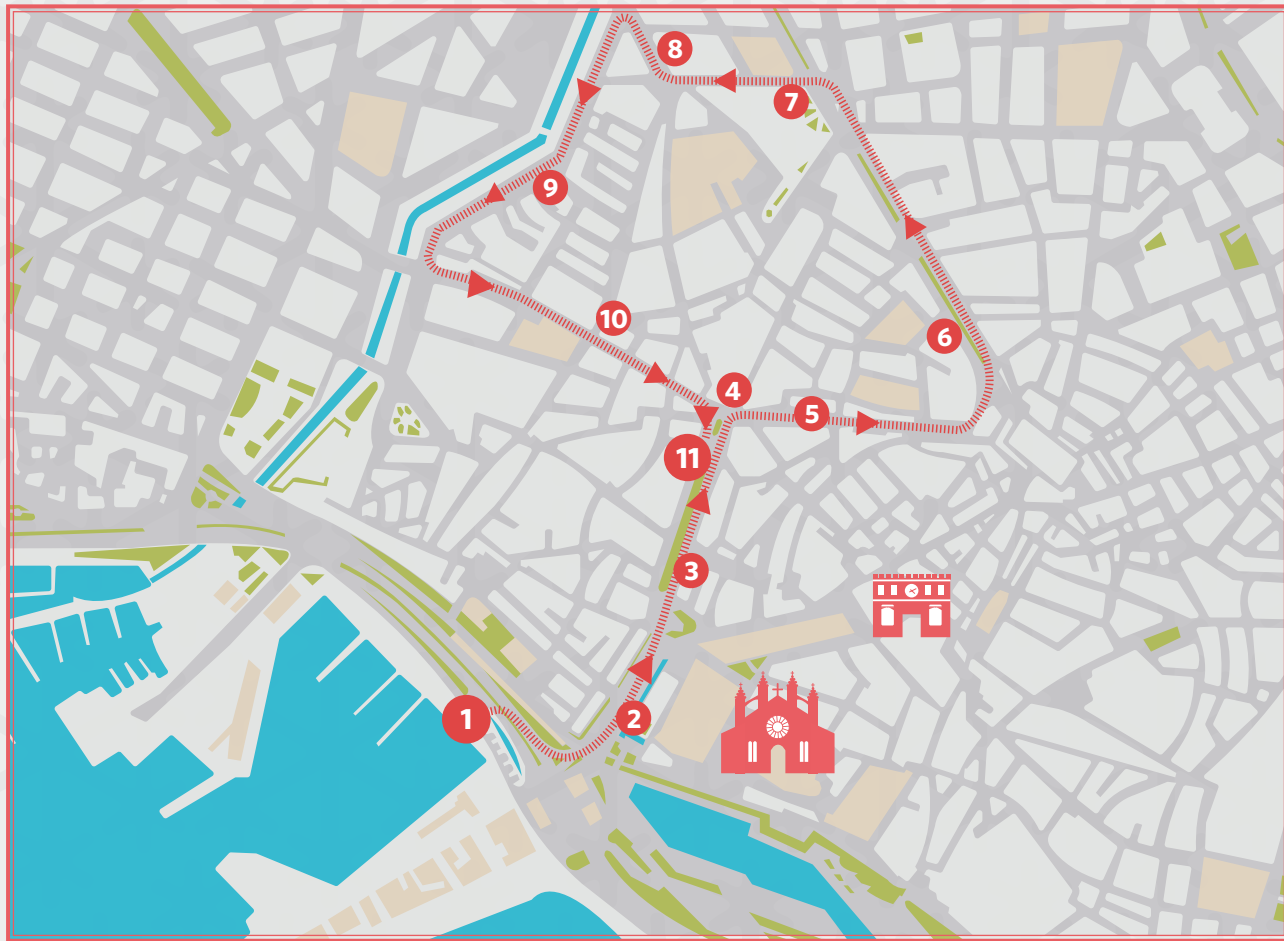

24

Cartell realitzat per Lavinia Drexel

Itinerari

- 1 Arribada de Ses Majestats al Moll Vell
- 2 Av. d'Antoni Maura
- 3 Passeig del Born
- 4 Pl. del Rei Joan Carles I
- 5 C. de la Unió
- 6 La Rambla
- 7 C. del Bisbe Campins
- 8 C. de Rubén Darío
- 9 Passeig de Mallorca
- 10 Av. de Jaume III
- 11 Salutació de Ses Majestats des del Casal Sollerí (passeig del Born)